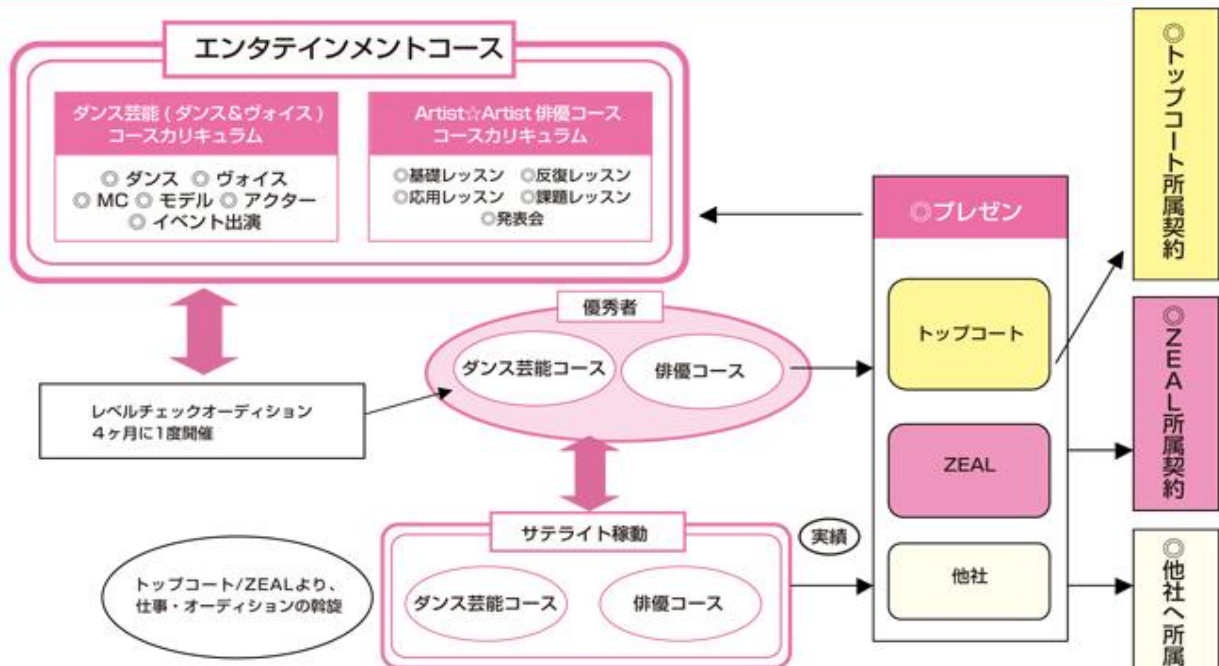

# 2月 ZEAL エンタテインメントコース

レッスンスケジュール							
	月[MON]	火[TUE]	水[WED]	木[THU]	金[FRI]	土[SAT]	日[SUN]
11:00						新橋店 Artist☆Artist	
12:00						演技 11:00~13:00 [120min]	
13:00							
14:00						新宿店 エンタテインメントコース エンタメ総合	
15:00			新宿店 エンタテインメントコース VOICE-中・上級- KIICHI先生 15:00~16:30 [90min]			14:00~15:30 [90min]	
16:00							
17:00							横浜店 エンタテインメントコース エンタメ総合
18:00							DAIKI&KARRY 17:00~18:30 [90min]
19:00						新橋店 Artist☆Artist	
20:00						演技 18:05~20:05 [120min]	

## エンタテインメントコース 全体フロー

☆レベルチェックオーディションにより、優秀者と認められた場合は、サテライト登録となり、各種オーディション情報(キャスト・ニーズに合わせて)を提供します。ただし、デビューや所属契約を保証する機関ではありません。

☆社内新人プレゼンに関しては、所属を目指す相当のレベルに達するか、事務局が判断した場合のみ推薦いたします。