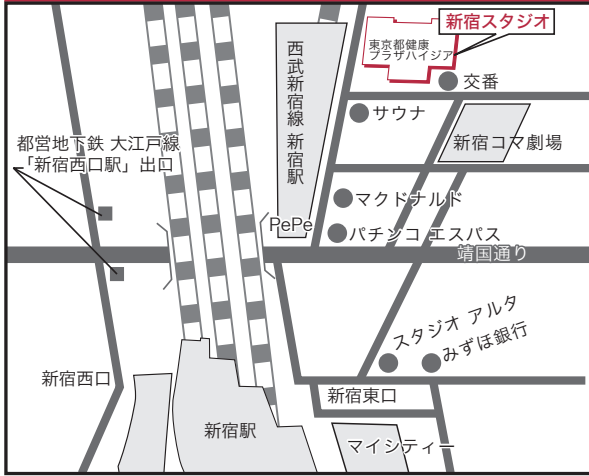

■新宿スタジオ

【ジールスタジオ 新宿】

ZEAL STUDIOS

住所 東京都新宿区歌舞伎町2-44-1
東京都健康プラザハイジア 17F

TEL 03-5292-2555

時間 平日 12:00～23:00
土曜 11:00～22:00

定休日 日曜 (祝祭日 平常営業)

アクセス 西武新宿線「新宿駅」下車、徒歩2分
JR・京王線・小田急線「新宿駅」下車、徒歩7分
都営地下鉄 大江戸線「新宿西口駅」下車、徒歩5分