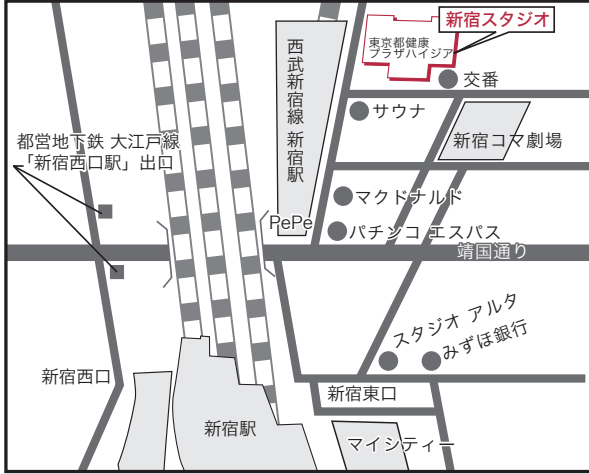

■新宿スタジオ

【ジールスタジオ 新宿】

ZEAL STUDIOS

住所 東京都新宿区歌舞伎町2-44-1
東京都健康プラザハイジア 17F

TEL 03-5292-2555

時間 平日 12:00~23:00
土曜 11:00~22:00

定休日 日曜 (祝祭日 平常営業)

アクセス 西武新宿線「新宿駅」下車、徒歩2分
JR・京王線・小田急線「新宿駅」下車、徒歩7分
都営地下鉄 大江戸線「新宿西口駅」下車、徒歩5分