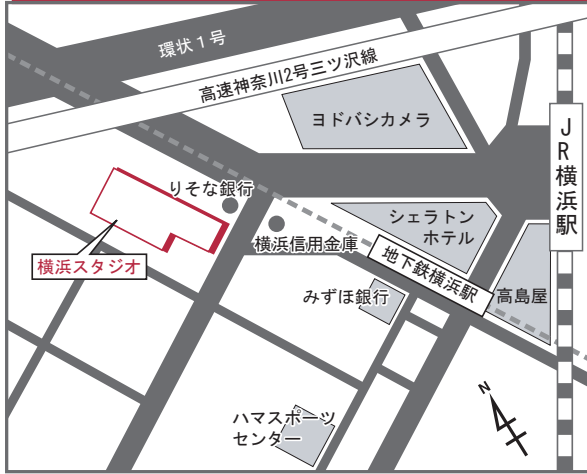

■横浜スタジオ

【ジールスタジオ 横浜】

ZEAL STUDIOS

住所 神奈川県横浜市西区北幸1-11-15 横浜STビルB1F

TEL 045-312-5590

時間 平日 12:00~23:00

土曜 11:00~22:00

定休日 日曜 (祝祭日 平常営業)

アクセス JR線・東急東横線・市営地下鉄
「横浜駅」より徒歩5分